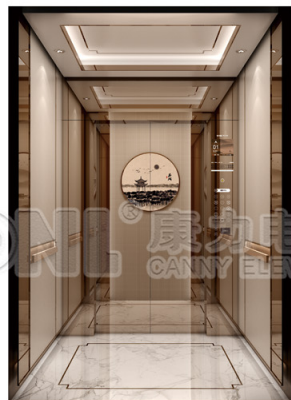

康力电梯
CANNY ELEVATOR

康力电梯
CANNY ELEVATOR