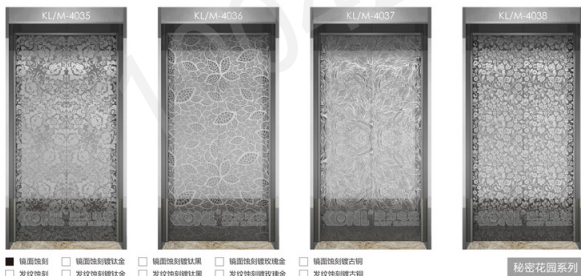

KL1201-1H KL1203-1H KL363H KL1205H

KL811-2H KL363H KL815H

KLF413H KLF414H KL362H KLF425H

KL732-1H KL732H-M KL737H

KL736H KL735H

©康力电梯有限公司

■发纹 镀钛金 镀钛黑 玫瑰瑰金 玫瑰瑰银 镀古铜

无底盒 有底盒·封型